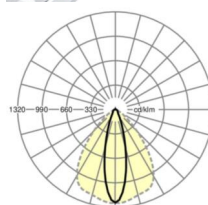

параметры

номер заказа	19520026360
код EAN	4020863438525
номер таможенного тарифа	94051190
Знак прохождения контроля	IP 20, класс защиты I, ENEC10 VDE, F, HACCP DIN10500/Food/IFS-пригодность для применения/BRC, Indoor, CE
Степень ударопрочности IK	IK03 (-20°C bis 45°C)
Температура окружения	ta -20°C в 45°C
Особые свойства	Готовность к IoT «Ready for IoT»
Гарантийный срок	5 лет
Государственные программы поддержки	BEG - государственные субсидии для энергосберегающих зданий (действительна только для Германии)

электротехника

Балласт	Электронный драйвер DALI2 (1 штука)
Мощность системы	52W
сетевое напряжение	230V/50Hz
автоматический предохранитель (пусковой ток)	13 штук/B10, 24 штук/B16, 25 штук/C10, 40 штук/C16
класс энергосбережения/Источник света	C

Оптика

Оснастка	LED, цветопередача/оттенок света CRI ≥ 80 / 6500K
Допуск для координаты цветности (MacAdam)	3SDCM
Номинальный световой поток	9026lm
Срок службы LED	70000h L80/B10 (Tq 45°C), 100000h L80/B50 (Tq 40°C)
светоотдача светильников	174lm/W
Угол излучения	25° (C0) / 100° (C90)
UGR поп./вдоль	16.6 / 21.9

DEEP-LINK

<https://www.regiolum.de/ru/article/19520026360>

Ссылка	LED 10000lm 865
ηLB	100 %
Φ ↓/↑	98 % / 2 %
UGR поп./вдоль	16.6 / 21.9